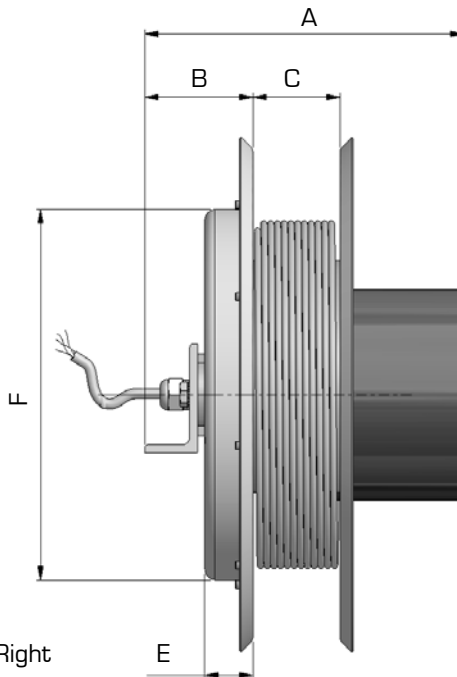

142.0

IP 65

230 - 400 V

-30 / +60°C

NO MANUAL

 6002 R = MODELLO DESTRO / RIGHT MODEL
 6002 L = MODELLO SINISTRO / LEFT MODEL

Destro / Right

Cavo/Cable			V	Collettore Slip-ring	KW		A	B	C	D	E	F	CODICE / CODE	
Tipo/Type	ø mm	mt.			⊕	⊖							mm	
3	3x1,5 mm ²	8	15	2F+T	1,2	3,5	170	82	-	370	37	322	6002R	6002R
		25	230				180	92	-	420	47	422	6003R	6003R
		30					180	92	-	478	47	422	6004R	6005R
	3x2,5 mm ²	10,2	15	2F+T	1,6	5	170	82	-	370	37	322	6010R	6010R
		20	230				180	92	-	478	47	422	6011R	6011R
		30					180	92	-	620	47	532	6012R	6013R
4	4x1,5 mm ²	9,3	10	3F+T	4	6	180	82	-	295	37	272	6020R	6020R
			15				180	82	-	370	37	322	6021R	6021R
			20				190	92	-	420	47	322	6022R	6022R
		25	30A	190	92	-	520	47	422	6023R	6024R			
		30		190	92	-	620	47	532	6025R	6026R			
		35		200	92	-	720	47	532	6027R	6028R			
	4x2,5 mm ²	10,7	10	3F+T	7	9	180	82	-	370	37	322	6035R	6035R
			15				180	82	-	370	37	322	6036R	6036R
			20				190	92	-	478	47	422	6037R	6037R
		25	30A	190	92	-	520	47	422	6038R	6039R			
		30		200	92	-	620	47	532	6040R	6041R			
		40					820			6042R	-			
	4x4 mm ²	15	12	3F+T	11	15	180	92	-	478	47	422	6050R	6050R
			16				180	92	-	520	47	422	6051R	6052R
		20	30A	190	92	-	570	47	422	6053R	6054R			
		25		190	92	-	620	47	532	6055R	6056R			
	4x6 mm ²	14,5	10	3F+T	17	22	260	92	-	478	47	422	6061R	6061R
			15				260	92	-	520	47	422	6062R	6063R
20			270				92	-	570	47	422	6064R	6065R	
25		30A	270	92	-	620	47	532	6066R	6067R				
40									6068R	-				
4x10 mm ²	18	13	3F+T	25	31	380	92	-	570	47	422	6075R	6075R	
		20				380	92	-	620	47	532	6076R	6077R	
		25				380	92	-	720	47	532	6078R	6079R	
4x16 mm ²	22	10	3F+T	32	40	400	92	-	570	47	422	6085R	6086R	
		14				400	92	-	570	47	422	6087R	6088R	
		20				400	92	-	620	47	532	6089R	6090R	
		100A				400	92	-	620	47	532	6089R	6090R	
4x25 mm ²	26	15	3F+T	40	50	400	92	-	620	47	532	6095R	6096R	
		20				440	92	-	720	47	532	6097R	6098R	