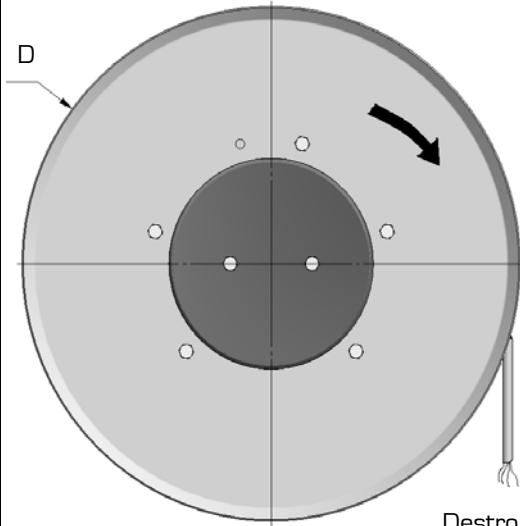

142.0

IP 65

230 - 400 V

-30 / +60°C

NO MANUAL

 6002 R = MODELLO DESTRO / RIGHT MODEL
 6002 L = MODELLO SINISTRO / LEFT MODEL

Destro / Right

Cavo/Cable			V	Collettore Slip-ring	KW		A	B	C	D	E	F	CODICE / CODE	
Tipo/Type	ø mm	mt.			⊕	⊖							mm	
3	3x1,5 mm ²	8	15	2F+T	1,2	3,5	170	82	-	370	37	322	6002R	6002R
		25	230				180	92	-	420	47	422	6003R	6003R
		30					180	92	-	478	47	422	6004R	6005R
	3x2,5 mm ²	10,2	15	2F+T	1,6	5	170	82	-	370	37	322	6010R	6010R
		20	230				180	92	-	478	47	422	6011R	6011R
		30					180	92	-	620	47	532	6012R	6013R
4	4x1,5 mm ²	9,3	10	3F+T	4	6	180	82	-	295	37	272	6020R	6020R
			15				180	82	-	370	37	322	6021R	6021R
			20				190	92	-	420	47	322	6022R	6022R
		25	30A	190	92	-	520	47	422	6023R	6024R			
		30		190	92	-	620	47	532	6025R	6026R			
		35		200	92	-	720	47	532	6027R	6028R			
	4x2,5 mm ²	10,7	10	3F+T	7	9	180	82	-	370	37	322	6035R	6035R
			15				180	82	-	370	37	322	6036R	6036R
			20				190	92	-	478	47	422	6037R	6037R
		25	30A	190	92	-	520	47	422	6038R	6039R			
		30		200	92	-	620	47	532	6040R	6041R			
		40					820			6042R	-			
	4x4 mm ²	15	12	3F+T	11	15	180	92	-	478	47	422	6050R	6050R
			16				180	92	-	520	47	422	6051R	6052R
		20	30A	190	92	-	570	47	422	6053R	6054R			
		25		190	92	-	620	47	532	6055R	6056R			
	4x6 mm ²	14,5	10	3F+T	17	22	260	92	-	478	47	422	6061R	6061R
			15				260	92	-	520	47	422	6062R	6063R
20			270				92	-	570	47	422	6064R	6065R	
25		30A	270	92	-	620	47	532	6066R	6067R				
40									6068R	-				
4x10 mm ²	18	13	3F+T	25	31	380	92	-	570	47	422	6075R	6075R	
		20				380	92	-	620	47	532	6076R	6077R	
		25				380	92	-	720	47	532	6078R	6079R	
4x16 mm ²	22	10	3F+T	32	40	400	92	-	570	47	422	6085R	6086R	
		14				400	92	-	570	47	422	6087R	6088R	
		20				400	92	-	620	47	532	6089R	6090R	
		100A				400	92	-	620	47	532	6089R	6090R	
4x25 mm ²	26	15	3F+T	40	50	400	92	-	620	47	532	6095R	6096R	
		20				440	92	-	720	47	532	6097R	6098R	