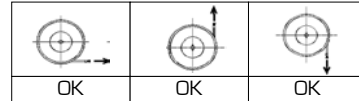

141.1

IP 65

MAX 75 V

-20 / +60°C

NO MANUAL

CRD 120 = MODELLO DESTRO / RIGHT MODEL
CRS 120 = MODELLO SINISTRO / LEFT MODEL

Cavo/Cable			A	B	D	CODE
Tipo/Type	ø mm	mt.	mm			
2x0,25 mm ²		3,3	88	35	120	CRD120.0202533
3x0,25 mm ²		3,3	110	57	120	CRD120.0302533