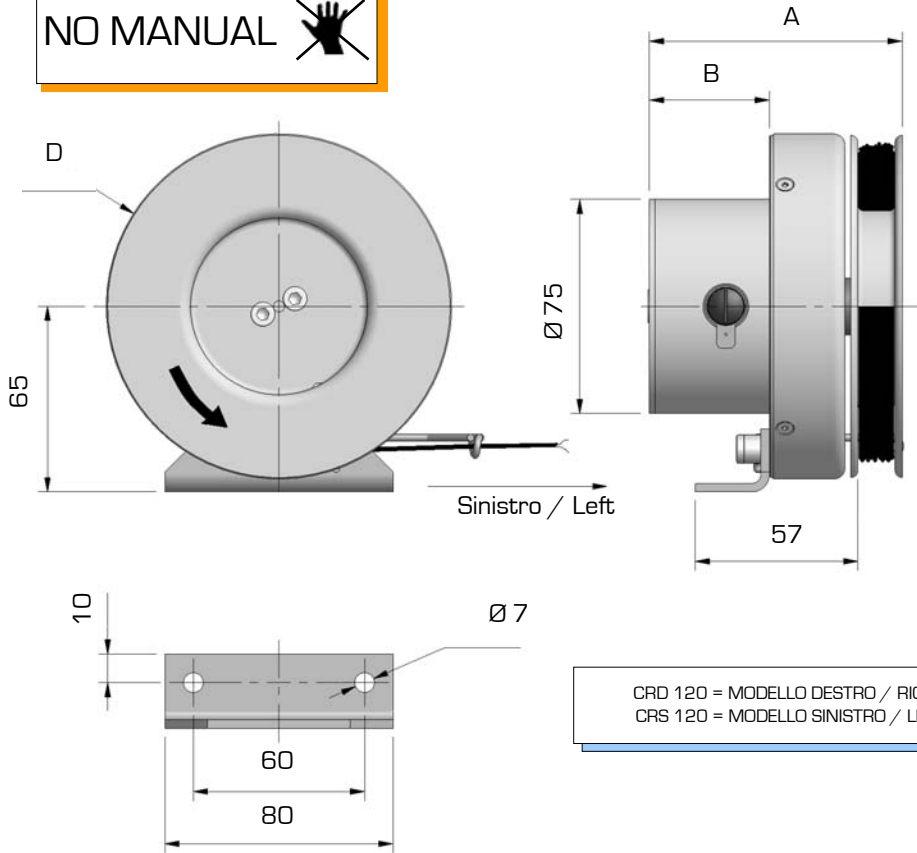

141.1

IP 65

MAX 75 V

-20 / +60°C

NO MANUAL

CRD 120 = MODELLO DESTRO / RIGHT MODEL
CRS 120 = MODELLO SINISTRO / LEFT MODEL

Cavo/Cable			A	B	D	CODE
Tipo/Type	ø mm	mt.	mm			
2x0,25 mm ²		3,3	88	35	120	CRD120.0202533
3x0,25 mm ²		3,3	110	57	120	CRD120.0302533